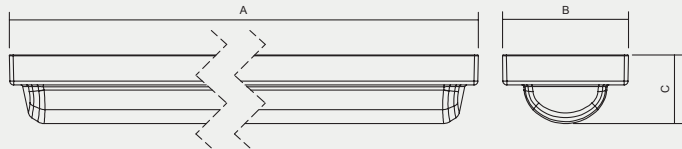

Fastening: Surface wall or ceiling mounting

Connection: Screwless three-pole terminal block, maximum diameter of wires 2.5 mm². The lighting fixture is prepared for loop-in (possibility of connection of two cables)

L80B10 ta30 – 70 000h

L70B10 ta30 – 100 000h

Order number	Name	Lighting fixture luminous flux(lm)	Power input (W)	Rated power output (lm/W)	Ta max (°C)	Dimensions of lighting fixture A x B x C (mm)	Weight (kg)
SYM							
051770	GALGO-LED-1250-118-4K	1110	8	139	40	690x198x108	6,3
051771	GALGO-LED-2500-218-4K	2220	16	139	40	690x198x108	5,5
051772	GALGO-LED-5000-218-4K	4650	33	141	40	690x198x108	6,3
051773	GALGO-LED-2500-136-4K	2271	17	134	60	1300x198x108	11
051774	GALGO-LED-5000-236-4K	4542	33	138	60	1300x198x108	11
051775	GALGO-LED-10000-236-4K	9300	66	141	40	1300x198x108	11
051776	GALGO-LED-3750-158-4K	3406	25	136	50	1600x198x108	13
051777	GALGO-LED-7500-258-4K	6813	50	136	50	1600x198x108	13
051778	GALGO-LED-12550-258-4K	11639	80	145	40	1600x198x108	13
ASYM							
051795	GALGO-LED-ASYM-3800-218-4K	3273	25	131	30	696x198x108	5,5
051796	GALGO-LED-ASYM-7600-236-4K	6546	49	134	30	1306x198x108	11
051797	GALGO-LED-ASYM-10500-258-4K	7637	56	137	30	1606x198x108	13