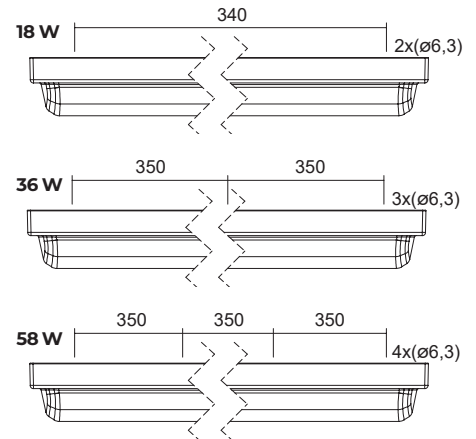

Fastening: Surface wall or ceiling mounting

Connection: Screwless three-pole terminal block, maximum diameter of wires 2.5 mm². The lighting fixture is prepared for loop-in (possibility of connection of two cables)

L80B10 ta30 – 70 000h

L70B10 ta30 – 100 000h

Order number	Name	Lighting fixture luminous flux(lm)	Power input (W)	Rated power output (lm/W)	Ta max (°C)	Dimensions of lighting fixture A x B x C (mm)	Weight (kg)
SYM							
051770	GALGO-LED-1250-118-4K	1110	8	139	40	690x198x108	6,3
051771	GALGO-LED-2500-218-4K	2220	16	139	40	690x198x108	5,5
051772	GALGO-LED-5000-218-4K	4650	33	141	40	690x198x108	6,3
051773	GALGO-LED-2500-136-4K	2271	17	134	60	1300x198x108	11
051774	GALGO-LED-5000-236-4K	4542	33	138	60	1300x198x108	11
051775	GALGO-LED-10000-236-4K	9300	66	141	40	1300x198x108	11
051776	GALGO-LED-3750-158-4K	3406	25	136	50	1600x198x108	13
051777	GALGO-LED-7500-258-4K	6813	50	136	50	1600x198x108	13
051778	GALGO-LED-12550-258-4K	11639	80	145	40	1600x198x108	13
ASYM							
051795	GALGO-LED-ASYM-3800-218-4K	3273	25	131	30	696x198x108	5,5
051796	GALGO-LED-ASYM-7600-236-4K	6546	49	134	30	1306x198x108	11
051797	GALGO-LED-ASYM-10500-258-4K	7637	56	137	30	1606x198x108	13